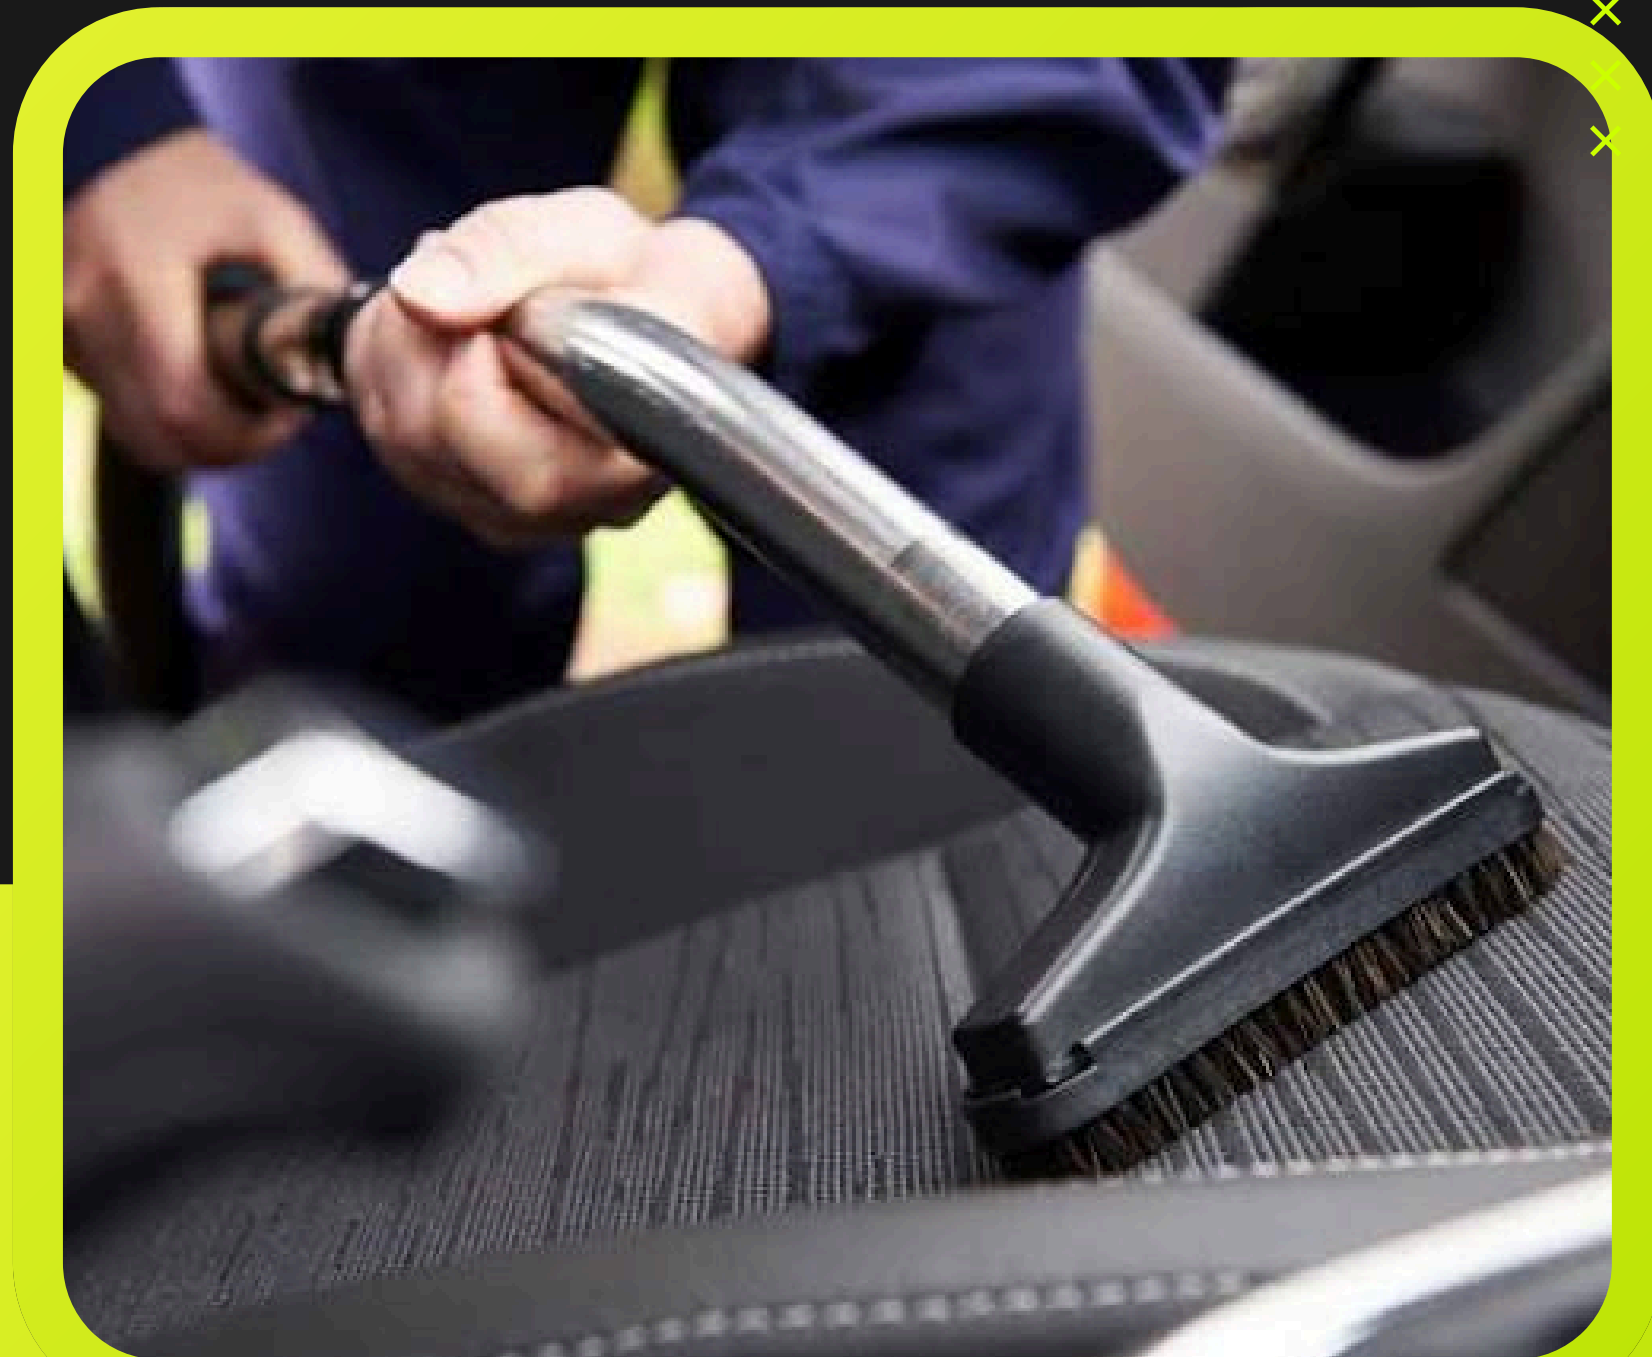

WOOF&WASH

AUTO CHICO (4.2 METROS MAXIMO)

AUTO MEDIANO (4.8 METROS)

COMPLETO

Exterior + aspirado + tablero + llantas

COSTOS

Auto chico.....	\$279
Auto Mediano.....	\$319
Camioneta/SUV.....	\$379
Pick Up.....	\$449

WOOF&WASH

*AUTO CHICO (4.2 METROS MAXIMO)
AUTO MEDIANO (4.8 METROS)*

PREMIUM

Completo + detallado + cera

COSTOS

Auto chico.....	\$349
Auto Mediano.....	\$449
Camioneta/SUV.....	\$549
Pick Up.....	\$649